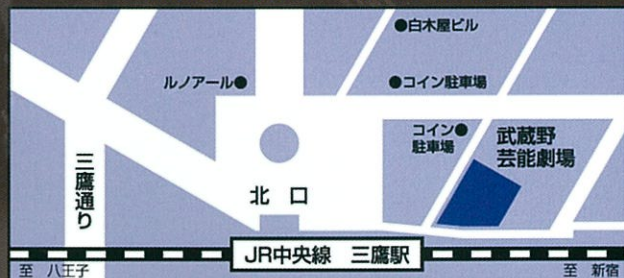

IT'S MAGIC 第198夜

わづ魔(和妻)への招待

上口龍生マジックショー

2016 5/4(祝)

於:武蔵野芸能劇場 [JR三鷹駅歩1分]

ヒルの部 開場14:30 開演15:00

ヨルの部 開場18:30 開演19:00

メール予約 ¥3,500-

当日 ¥4,000- [子供 小6以下半額]

出演

上口龍生 伊藤夢葉 神戸鈴 ほか

指導・協力 秋月小夜

チケットのご予約方法

良いお席は早めのご予約で
surprise@iris.ocn.ne.jp

◎お名前 ご希望枚数 ヒル ヨルの別
大人子供の内訳 チケット発送先住所
お知らせください

メール受信次第折り返し
チケットをお送り致します